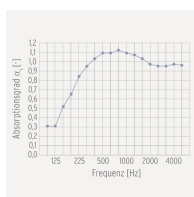

Angenehme Raumakustik durch maximale Absorptionsleistung