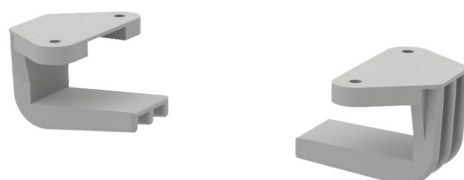

SUSPENSION DE CHAISE EN PLASTIQUE MODÈLE 0200

VERSION STANDARD

Suspension de chaise en plastique, par place.
Convient à toutes les chaises coulissantes à patins fermés.