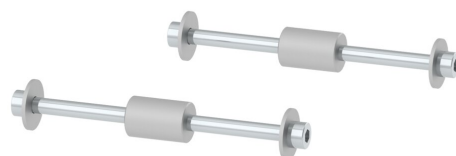

FERRURE D'ASSEMBLAGE TABLE À TABLE MODÈLE 1855

VERSION STANDARD

Ferrure d'assemblage table à table pour les tables d'ordinateur et les tables multi-usages de la série 18. A visser entre elles, galvanisées.