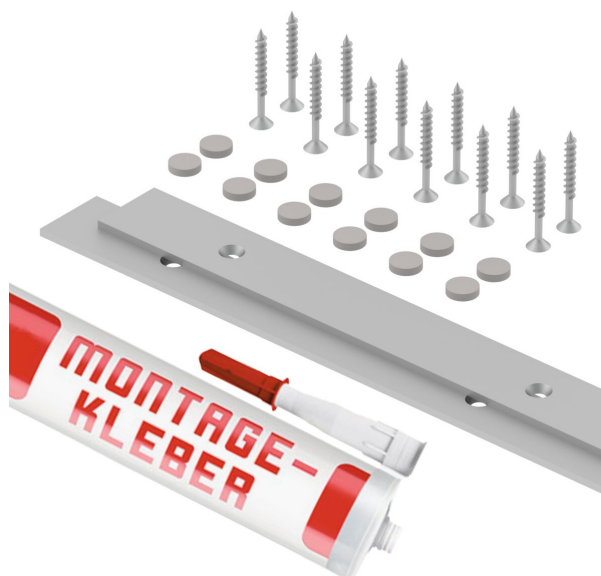

SOLID KIT DE COLLAGE POUR FIXATION AU SOL DE TABLE

MODÈLE 3101.908

VERSION STANDARD

comprenant 2 patins en aluminium, 12 vis de fixation 4,5x40, 1 cartouche de colle spéciale, 12 feutres d'écartement autocollants et une notice de montage.

Colle sur technologie SMP, adaptée aux sols durs (béton, carrelage, linoléum, caoutchouc, vinyle, métal, bois, pierre, verre, etc.) Entièrement résistant après 24 heures.