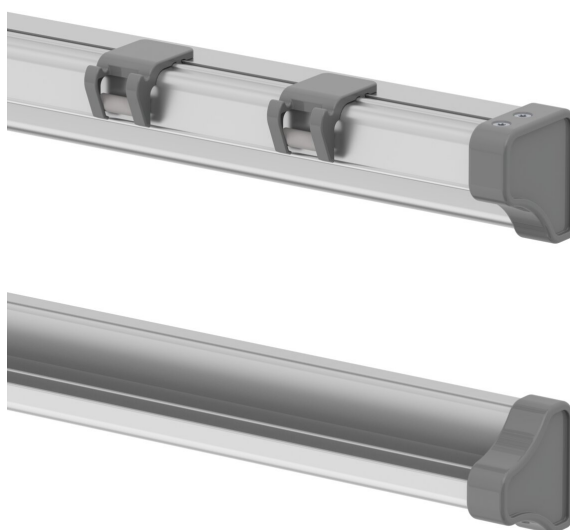

PROFILÉ DE PANNEAU SYSTÈME DE PANNEAUX COULISSANTS MULTIFONCTIONS MODÈLE 6872

VERSION STANDARD

Profilé de panneau composé d'un rail de guidage supérieur et inférieur, permettant de régler et de retirer facilement les panneaux coulissants multifonctions. Extrémités du profil avec capuchons en plastique. Chaque mètre courant contient 2 pinces à tableaux indémontables avec crochet de galerie intégré. Longueur maximale 480 cm.