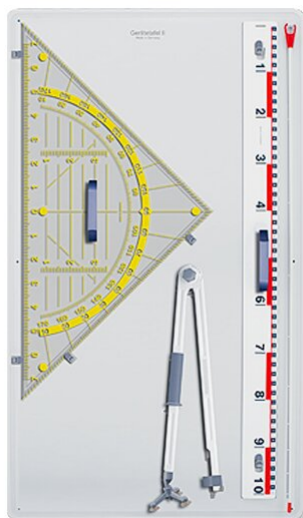

JEU D'INSTRUMENTS DE DESSIN 4 PIÈCES MODÈLE 6863

VERSION STANDARD

Jeu d'instruments de dessin 4 pièces comprenant : Règle, compas avec protège-écran, géo-triangle 80 cm et pointeur. Magnétique, il permet de dessiner. Avec tableau d'instruments.

OPTIONS

DONNÉES TECHNIQUES

LARGEUR	60 cm
HAUTEUR	110 cm
POIDS	6 kg

Vous trouverez notre gamme de matériaux et de couleurs dans l'aperçu des matériaux ASS.

A2S-Furnishing Systems Ltd.
ASS-Einrichtungssysteme GmbH
info@ass.de
WWW.A2S.COM