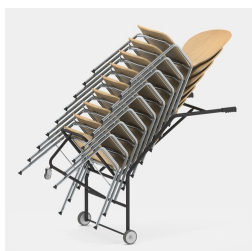

AVANTAGES/CARACTÉRISTIQUES PARTICULIÈRES

Transport facile des chaises

Vous trouverez notre gamme de matériaux et de couleurs dans l'aperçu des matériaux ASS.

A2S-Furnishing Systems Ltd.
ASS-Einrichtungssysteme GmbH
info@ass.de
WWW.A2S.COM