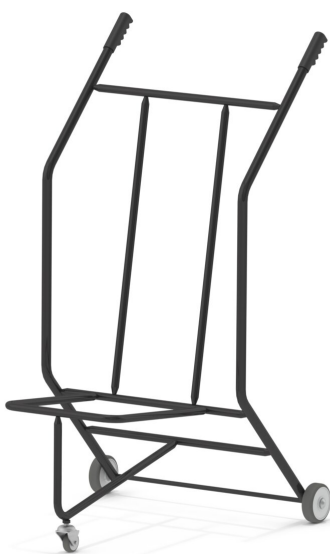

# DIABLE POUR 4 PIEDS, FORME C SANS BARRE TRANSVERSALE, CHAISES À PATINS MODÈLE 3758.003

## VERSION STANDARD

Structure : tube d'acier rond 20/2 mm et 25/2 mm, gris noir 7021 ; 2 roulettes fixes et 1 roulette pivotante ; avec poignées ergonomiques en plastique.  
Pour les chaises empilables à 4 pieds, les chaises en forme de C sans barre transversale et pour les chaises à patins.

## DONNÉES TECHNIQUES

LARGEUR	70 cm
HAUTEUR	124 cm
PROFONDEUR	75 cm
POIDS	12 kg