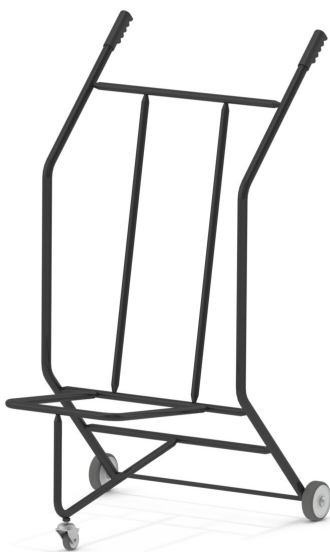

DIABLE POUR 4 PIEDS, FORME C SANS BARRE TRANSVERSALE, CHAISES À PATINS MODÈLE 3758.003

VERSION STANDARD

Structure : tube d'acier rond 20/2 mm et 25/2 mm, gris noir 7021 ; 2 roulettes fixes et 1 roulette pivotante ; avec poignées ergonomiques en plastique.
Pour les chaises empilables à 4 pieds, les chaises en forme de C sans barre transversale et pour les chaises à patins.

OPTIONS

DONNÉES TECHNIQUES

LARGEUR	70 cm
HAUTEUR	124 cm
PROFONDEUR	75 cm
POIDS	12 kg