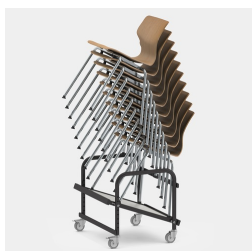

TRANSPORTEUR DE PILES MODÈLE 3460

VERSION STANDARD

Châssis en tube rond 30/2 mm, gris noir 7021 ; avec 4 roulettes pivotantes, 2 avec freins. Surface d'installation en différentes inclinaisons. Pour chaises empilables

OPTIONS

DONNÉES TECHNIQUES

LARGEUR	67 cm
HAUTEUR	61 cm
PROFONDEUR	55 cm
POIDS	15 kg

AVANTAGES/CARACTÉRISTIQUES PARTICULIÈRES

Transport facile des chaises

Vous trouverez notre gamme de matériaux et de couleurs dans l'aperçu des matériaux ASS.