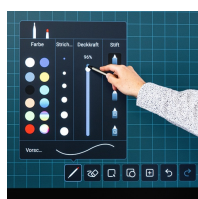

## VERSION STANDARD

Tableau numérique, taille d'écran 75" & 86", en verre trempé (ESG), anti-éblouissant avec écran tactile, rapport largeur/hauteur 16:9, résolution 3.840 x 2.160 pixels (UHD) ;  
2 haut-parleurs intégrés de 12W

## OPTIONS

- PC encastrable
- Système audio
- Réglage électrique de la hauteur
- deux volets de tableau noir inscriptibles sur les deux faces

## AVANTAGES/CARACTÉRISTIQUES PARTICULIÈRES

Protection des bords grâce aux "coins de sécurité" arrondis

Application intelligente pour tableau blanc avec de nombreux modèles et fonctions

Concept d'utilisation clair et intuitif

Transfert d'écran facile depuis tous les terminaux

Connexions directement intégrées dans le boîtier

Barre de rangement continue pour les stylos