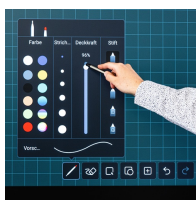

## VERSION STANDARD

Tableau numérique, taille d'écran 75" & 86", en verre trempé (ESG), anti-éblouissant avec écran tactile, rapport largeur/hauteur 16:9, résolution 3.840 x 2.160 pixels (UHD) ;  
2 haut-parleurs intégrés de 12W

## OPTIONS

- PC encastrable
- Système audio
- Réglage électrique de la hauteur
- deux volets de tableau noir inscriptibles sur les deux faces

## AVANTAGES/CARACTÉRISTIQUES PARTICULIÈRES

Protection des bords grâce aux "coins de sécurité" arrondis

Application intelligente pour tableau blanc avec de nombreux modèles et fonctions

Concept d'utilisation clair et intuitif

Transfert d'écran facile depuis tous les terminaux

Connexions directement intégrées dans le boîtier

Barre de rangement continue pour les stylos