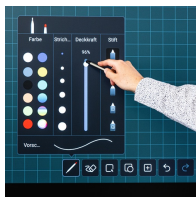

OPTIONS

- PC encastrable
- Système audio
- Réglage électrique de la hauteur
- deux volets de tableau noir inscriptibles sur les deux faces

DONNÉES TECHNIQUES

RÉGLAGE DE L'HAUTEUR VERSION	bis zu 60 cm
	montage mural, réglable en hauteur

AVANTAGES/CARACTÉRISTIQUES PARTICULIÈRES

Protection des bords grâce aux "coins de sécurité" arrondis

Application intelligente pour tableau blanc avec de nombreux modèles et fonctions

Concept d'utilisation clair et intuitif

Transfert d'écran facile depuis tous les terminaux

Connexions directement intégrées dans le boîtier

Barre de rangement continue pour les stylos