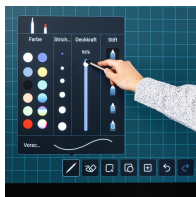

## VERSION STANDARD

Tableau numérique, taille d'écran 75" & 86", en verre trempé (ESG), anti-éblouissant avec écran tactile, rapport largeur/hauteur 16:9, résolution 3.840 x 2.160 pixels (UHD) ;  
2 haut-parleurs intégrés de 12W

## OPTIONS

- PC encastrable
- Système audio
- Réglage électrique de la hauteur
- deux volets de tableau noir inscriptibles sur les deux faces

## AVANTAGES/CARACTÉRISTIQUES PARTICULIÈRES

Protection des bords grâce aux "coins de sécurité" arrondis

Application intelligente pour tableau blanc avec de nombreux modèles et fonctions

Concept d'utilisation clair et intuitif

Transfert d'écran facile depuis tous les terminaux

Connexions directement intégrées dans le boîtier

Barre de rangement continue pour les stylos