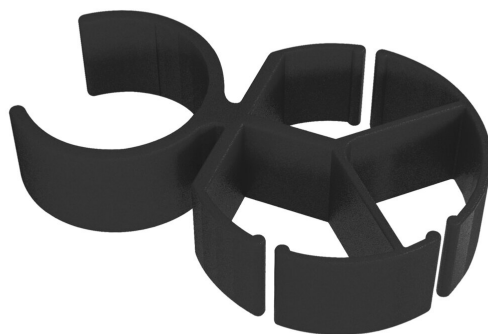

SERRE-CÂBLE EN PLASTIQUE, Ø38-40MM MODÈLE 3035.003

VERSION STANDARD

Serre-câbles à trois chambres en plastique flexible (noir) avec clips de fixation. Insertion facile et guidage séparé des câbles possible.