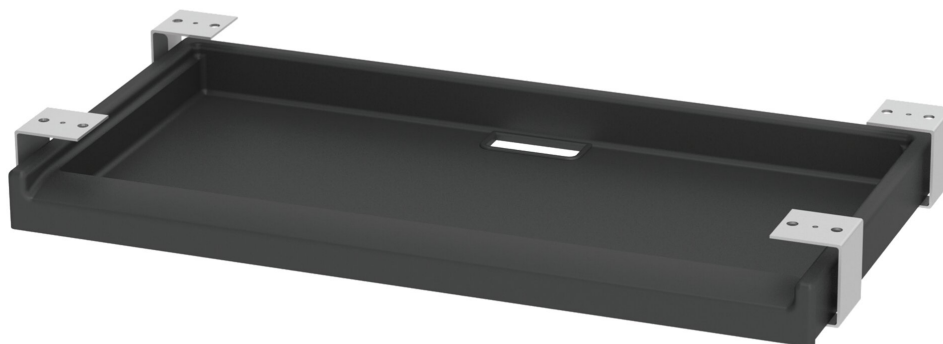

COULISSE POUR CLAVIER MODÈLE 0909

VERSION STANDARD

Coulisse pour clavier à monter sous le plateau de table. Boîtier en plastique avec glissière intégrée pour claviers de : L 53 cm/P 21 cm/H 5 cm. Plastique gris.

OPTIONS

DONNÉES TECHNIQUES

LARGEUR	53 cm
HAUTEUR	6 cm
PROFONDEUR	21 cm