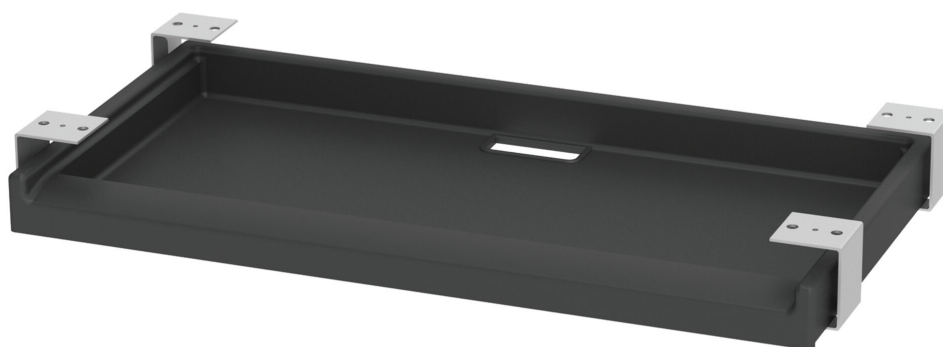

COULISSE POUR CLAVIER MODÈLE 0909

VERSION STANDARD

Coulisse pour clavier à monter sous le plateau de table. Boîtier en plastique avec glissière intégrée pour claviers de : L 53 cm/P 21 cm/H 5 cm. Plastique gris.

OPTIONS

DONNÉES TECHNIQUES

LARGEUR	53 cm
HAUTEUR	6 cm
PROFONDEUR	21 cm