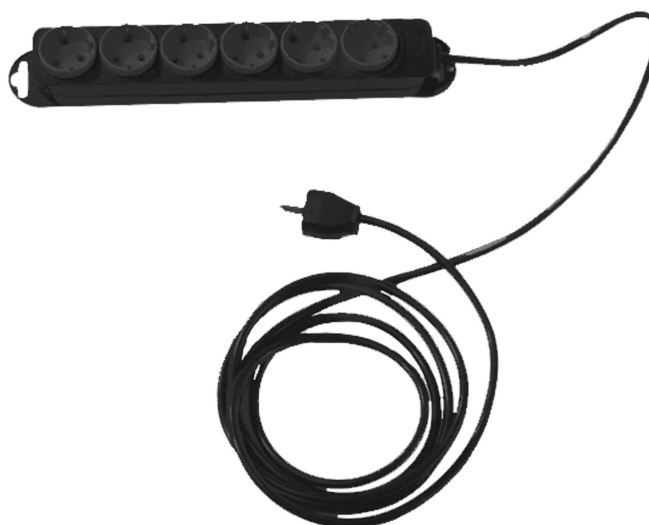

PRISE DE COURANT DE SÉCURITÉ MODÈLE 0185

VERSION STANDARD

Prise de courant de sécurité 6x noir-gris, avec 3m de câble d'alimentation