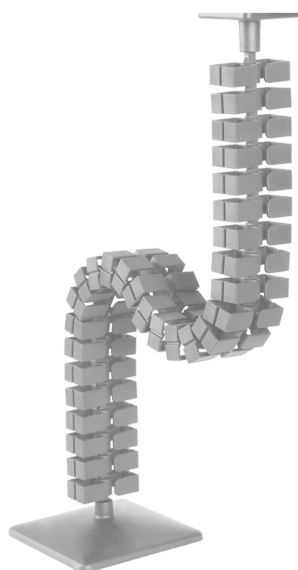

BOUCLE DE CÂBLE MODÈLE 0163

VERSION STANDARD

vertical, argenté, peut être raccourci si nécessaire
Pour les tables de bureau, de réunion et les bureaux