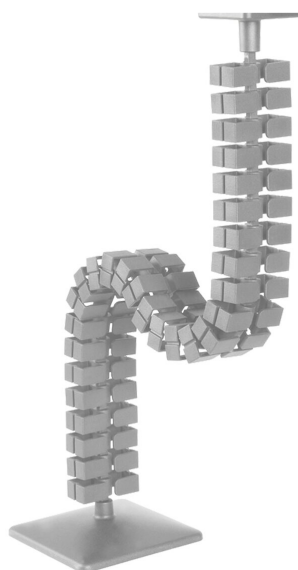

BOUCLE DE CÂBLE MODÈLE 0163

VERSION STANDARD

vertical, argenté, peut être raccourci si nécessaire
Pour les tables de bureau, de réunion et les bureaux

OPTIONS

AVANTAGES/CARACTÉRISTIQUES PARTICULIÈRES

Pour le guidage des câbles sur
les tables de bureau, les tables
de réunion et les bureaux