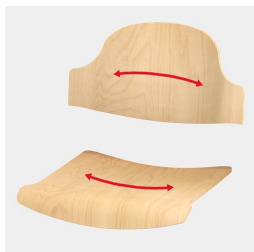

AVANTAGES/CARACTÉRISTIQUES PARTICULIÈRES

Assise et dossier moulés pour s'adapter au corps