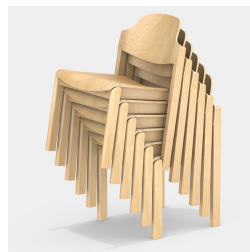

CHAISE EN BOIS MASSIF MODÈLE 5261

VERSION STANDARD

Assise et dossier séparés, forme adaptée au corps. Fabriqué en contreplaqué de hêtre. Arêtes arrondies en douceur. Vernis écologique à base d'eau. Structure à 4 pieds, chevillée, tasseaux en hêtre massif, demi-rond : 55/30 mm. Vernis écologique à base d'eau. Avec protection de sol en plastique.

Assise et dossier moulés pour s'adapter au corps

Bois de hêtre massif issu de la sylviculture durable avec vernis à base d'eau

Vernis écologique à base d'eau.

Empilable jusqu'à 6 chaises