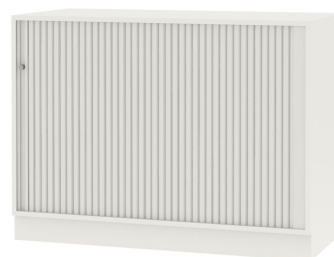

# ARMOIRE À VOILETS ROULANTS MODÈLE 4531.820

## VERSION STANDARD

Corps, panneau de particules 3 plis (E1), mélaminé, très résistant à l'abrasion, avec chants en plastique de 1 mm, épaisseur 19 mm.

Panneau arrière, panneau de particules 3 plis (E1), revêtu de résine de mélamine, hautement résistant à l'abrasion, rainuré sur tout le pourtour, épaisseur 8 mm.

Panneau arrière, panneau de particules 3 plis (E1), mélaminé, très résistant à l'abrasion, rainuré sur tout le pourtour, épaisseur 8 mm.

Matériau Corps en panneau de particules 3 couches (E1), mélaminé, épaisseur du matériau 19 mm. Corps avec bord en plastique de 1 mm. Volets roulants en plastique avec largeur de profilé de 26,5 mm, avec poignée en aluminium avec loquet, verrouillable. Rail de guidage rainuré en noir.