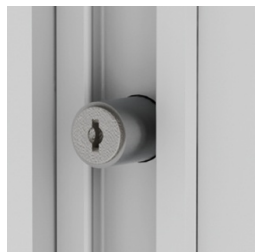

Portes coulissantes à enroulement verrouillables