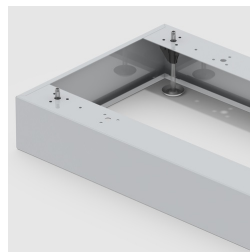

## AVANTAGES/CARACTÉRISTIQUES PARTICULIÈRES

matériau du plateau en mélaminé avec chants robustes en plastique

Portes coulissantes à enroulement verrouillables

Supports d'étagères résistants à l'arrachement

En option, socle en acier robuste

Bande de poignée avec poignée encastrée

Bandes profilées stables

corps solidement chevillé et collé en usine

résistance à la déformation grâce à un panneau arrière de 8 mm d'épaisseur