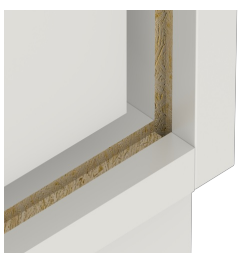

## AVANTAGES/CARACTÉRISTIQUES PARTICULIÈRES

matériau du plateau en mélaminé avec chants robustes en plastique

Portes coulissantes à enroulement verrouillables

Supports d'étagères résistants à l'arrachement

En option, socle en acier robuste

Bande de poignée avec poignée encastrée

Bandes profilées stables

corps solidement chevillé et collé en usine

résistance à la déformation grâce à un panneau arrière de 8 mm d'épaisseur

Étagères à casiers pour élèves mobiles en option avec roulettes.