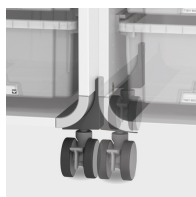

AVANTAGES/CARACTÉRISTIQUES PARTICULIÈRES

matériau du plateau en mélaminé avec chants robustes en plastique

coins arrondis en profilé d'aluminium

Mobile sur 4 roulettes dont 2 avec freins

Système de chaînage magnétique

En option, avec des pages magnétiques

Tidy boxes pour ranger les gants, les bonnets, etc.

Tiroir à ustensiles pour les fournitures de bureau