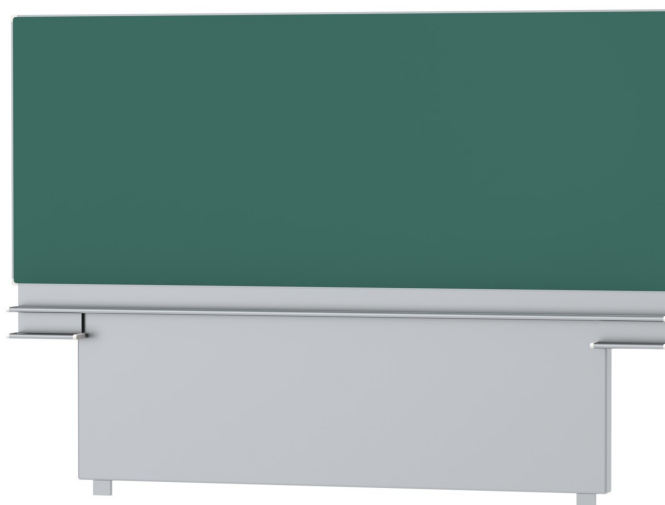

TABLEAU COULISSANT SIMPLE, POUR MONTAGE AU SOL/MURAL, EN TÔLE D'ACIER VERTE (300X120 CM) MODÈLE 6843210

VERSION STANDARD

Surface d'écriture en tôle d'acier émaillée et magnétique, collée à la plaque de support. Bordures avec profilés en aluminium anodisé naturel et coins arrondis en plastique. Bordure collée étanche. Tableau avec éponge et porte-plume. Avec un cadre coulissant stable et continu pour un montage au sol ou mural.

OPTIONS

- Bornier d'images
- Bornier d'images
- Taclette en caoutchouc
- Brosse effaceur en feutre
- Support pour stylos de tableau blanc
- Stylo pour tableau blanc
- Aimants de diamètre Ø 30 mm
- Aimants de diamètre Ø 36 mm
- Jeu d'outils de dessin, 4 pièces
- Jeu d'outils de dessin, 4 pièces
- Jeu d'outils de dessin, 6 pièces
- Montage au sol
- Mobile
- Autonome
- Lignages 01/ 02/ 03/ 04/ 05/ 07/ 08/ 10/ 11/ 12/ 15

DONNÉES TECHNIQUES

LARGEUR	300 cm
HAUTEUR	120 cm
NOMBRE DE SURFACES D'ÉCRITURE	1
POIDS	124 kg
VERSION	réglable en hauteur, montage au sol et mural

Vous trouverez notre gamme de matériaux et de couleurs dans l'aperçu des matériaux ASS.

Guidage de précision silencieux et sans entretien sur 8 galets de roulement à billes.

Protection des bords grâce aux "coins de sécurité" arrondis

Bac à éponge et porte-stylo inclus

La surface magnétique peut être écrite à la craie.