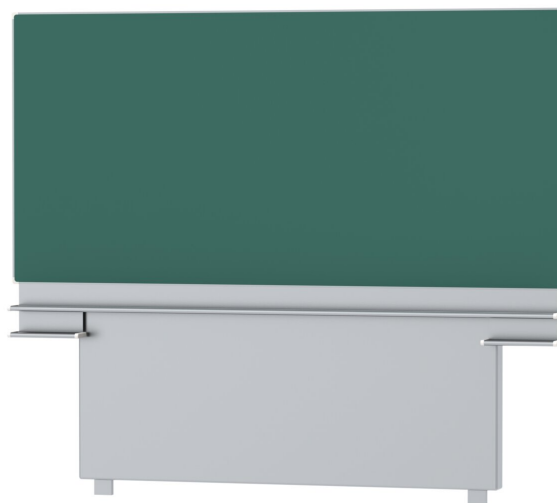

TABLEAU COULISSANT SIMPLE, POUR MONTAGE AU SOL/MURAL, EN TÔLE D'ACIER VERTE (250X120 CM) MODÈLE 6843208

VERSION STANDARD

Surface d'écriture en tôle d'acier émaillée et magnétique, collée à la plaque de support. Bordures avec profilés en aluminium anodisé naturel et coins arrondis en plastique. Bordure collée étanche. Tableau avec éponge et porte-plume. Avec un cadre coulissant stable et continu pour un montage au sol ou mural.

OPTIONS

- Bornier d'images
- Bornier d'images
- Taclette en caoutchouc
- Brosse effaceur en feutre
- Support pour stylos de tableau blanc
- Stylo pour tableau blanc
- Aimants de diamètre Ø 30 mm
- Aimants de diamètre Ø 36 mm
- Jeu d'outils de dessin, 4 pièces
- Jeu d'outils de dessin, 4 pièces
- Jeu d'outils de dessin, 6 pièces
- Montage au sol
- Mobile
- Autonome
- Lignages 01/ 02/ 03/ 04/ 05/ 07/ 08/ 10/ 11/ 12/ 15

DONNÉES TECHNIQUES

LARGEUR	250 cm
HAUTEUR	120 cm
NOMBRE DE SURFACES D'ÉCRITURE	1
POIDS	112 kg
VERSION	réglable en hauteur, montage au sol et mural

Vous trouverez notre gamme de matériaux et de couleurs dans l'aperçu des matériaux ASS.

Guidage de précision silencieux et sans entretien sur 8 galets de roulement à billes.

Protection des bords grâce aux "coins de sécurité" arrondis

Bac à éponge et porte-stylo inclus

La surface magnétique peut être écrite à la craie.