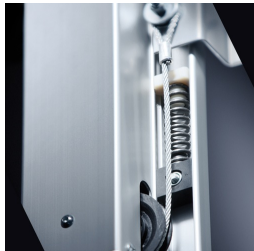

TABLEAU COULISSANT SIMPLE, POUR MONTAGE AU SOL/MURAL, EN TÔLE D'ACIER VERTE (200X120 CM) MODÈLE 6843206

VERSION STANDARD

Surface d'écriture en tôle d'acier émaillée et magnétique, collée à la plaque de support. Bordures avec profilés en aluminium anodisé naturel et coins arrondis en plastique. Bordure collée étanche. Tableau avec éponge et porte-plume. Avec un cadre coulissant stable et continu pour un montage au sol ou mural.

OPTIONS

- Bornier d'images
- Bornier d'images
- Taclette en caoutchouc
- Brosse effaceur en feutre
- Support pour stylos de tableau blanc
- Stylo pour tableau blanc
- Aimants de diamètre Ø 30 mm
- Aimants de diamètre Ø 36 mm
- Jeu d'outils de dessin, 4 pièces
- Jeu d'outils de dessin, 4 pièces
- Jeu d'outils de dessin, 6 pièces
- Montage au sol
- Mobile
- Autonome
- Lignages 01/ 02/ 03/ 04/ 05/ 07/ 08/ 10/ 11/ 12/ 15

Guidage de précision silencieux et sans entretien sur 8 galets de roulement à billes.

Protection des bords grâce aux "coins de sécurité" arrondis

Bac à éponge et porte-stylo inclus

La surface magnétique peut être écrite à la craie.