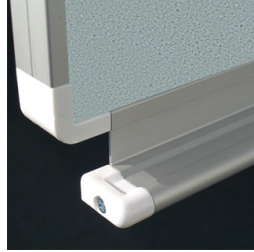

TABLEAU, REVÊTEMENT EN LINOLÉUM LIÈGE (300X120 CM)

MODÈLE 6815410

VERSION STANDARD

Panneau mural long, fixé de façon permanente au mur. Panneau support sandwich, bords avec profilés en aluminium anodisé naturel et coins arrondis en plastique. Bordure collée étanche.

Surface en linoléum liège, collée au panneau de support.

OPTIONS

- Bornier d'images
- Étagère de rangement
- Bornier d'images
- Lot d'épingles

STANDARD

DIN EN 14434, DIN EN 71-3

DONNÉES TECHNIQUES

LARGEUR	300 cm
HAUTEUR	121 cm
NOMBRE DE SURFACES D'ÉCRITURE	1
POIDS	56 kg
VERSION	montage mural

MODÈLE 6815410

AVANTAGES/CARACTÉRISTIQUES PARTICULIÈRES

En option, avec une barre de serrage de l'image

Étagère assortie pour les craies et les stylos

Protection des bords grâce aux "coins de sécurité" arrondis