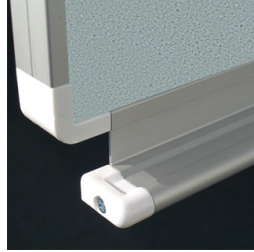

## VERSION STANDARD

Panneau mural long, fixé de façon permanente au mur. Panneau support sandwich, bords avec profilés en aluminium anodisé naturel et coins arrondis en plastique. Bordure collée étanche.

## AVANTAGES/CARACTÉRISTIQUES PARTICULIÈRES

En option, avec une barre de serrage de l'image

Étagère assortie pour les craies et les stylos

Protection des bords grâce aux "coins de sécurité" arrondis

Surface d'affichage