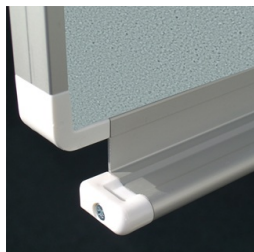

Surface en linoléum liège, collée au panneau de support.

OPTIONS

- Bornier d'images
- Étagère de rangement
- Bornier d'images
- Lot d'épingles

STANDARD

DIN EN 14434, DIN EN 71-3

DONNÉES TECHNIQUES

LARGEUR	250 cm
HAUTEUR	121 cm
NOMBRE DE SURFACES D'ÉCRITURE	1
POIDS	47 kg
VERSION	montage mural

(250X120 CM)

MODÈLE 6815408

AVANTAGES/CARACTÉRISTIQUES PARTICULIÈRES

En option, avec une barre de serrage de l'image

Étagère assortie pour les craies et les stylos

Protection des bords grâce aux "coins de sécurité" arrondis