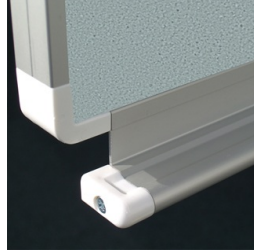

TABLEAU, REVÊTEMENT EN LINOLÉUM LIÈGE (250X120 CM)

MODÈLE 6815408

VERSION STANDARD

Panneau mural long, fixé de façon permanente au mur. Panneau support sandwich, bords avec profilés en aluminium anodisé naturel et coins arrondis en plastique. Bordure collée étanche.

Surface en linoléum liège, collée au panneau de support.

OPTIONS

- Bornier d'images
- Étagère de rangement
- Bornier d'images
- Lot d'épingles

STANDARD

DIN EN 14434, DIN EN 71-3

DONNÉES TECHNIQUES

LARGEUR	250 cm
HAUTEUR	121 cm
NOMBRE DE SURFACES D'ÉCRITURE	1
POIDS	47 kg
VERSION	montage mural

MODÈLE 6815408

AVANTAGES/CARACTÉRISTIQUES PARTICULIÈRES

En option, avec une barre de serrage de l'image

Étagère assortie pour les craies et les stylos

Protection des bords grâce aux "coins de sécurité" arrondis