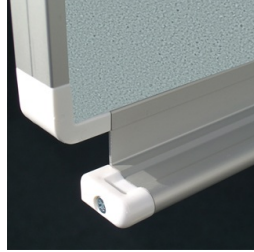

TABLEAU, REVÊTEMENT EN LINOLÉUM LIÈGE (150X120 CM)

MODÈLE 6815404

VERSION STANDARD

Panneau mural long, fixé de façon permanente au mur. Panneau support sandwich, bords avec profilés en aluminium anodisé naturel et coins arrondis en plastique. Bordure collée étanche.

Surface en linoléum liège, collée au panneau de support.

OPTIONS

- Bornier d'images
- Étagère de rangement
- Bornier d'images
- Lot d'épingles

STANDARD

DIN EN 14434, DIN EN 71-3

DONNÉES TECHNIQUES

LARGEUR	150 cm
HAUTEUR	121 cm
NOMBRE DE SURFACES D'ÉCRITURE	1
POIDS	28 kg
VERSION	montage mural

MODÈLE 6815404

AVANTAGES/CARACTÉRISTIQUES PARTICULIÈRES

En option, avec une barre de serrage de l'image

Étagère assortie pour les craies et les stylos

Protection des bords grâce aux "coins de sécurité" arrondis