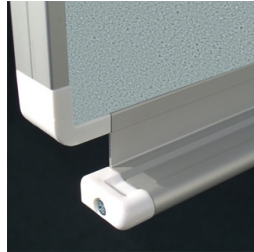

## VERSION STANDARD

Panneau mural long, fixé de façon permanente au mur. Panneau support sandwich, bords avec profilés en aluminium anodisé naturel et coins arrondis en plastique. Bordure collée étanche.

## AVANTAGES/CARACTÉRISTIQUES PARTICULIÈRES

En option, avec une barre de serrage de l'image

Étagère assortie pour les craies et les stylos

Protection des bords grâce aux "coins de sécurité" arrondis

Surface d'affichage