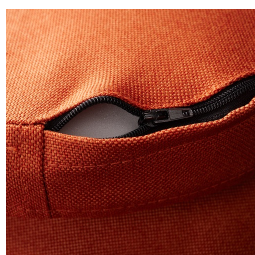

COUSSIN D'ASSISE MODÈLE 5034.001

VERSION STANDARD

Rembourrage en noyau de mousse de 5 cm de haut.

Tissu de couverture amovible par fermeture éclair, lavable ou essuyable selon le groupe de tissus.

OPTIONS

- Tissu de couverture NORDIC
- tissu d'ameublement OUTSIDE

DONNÉES TECHNIQUES

LARGEUR DU SIÈGE	35 cm
HAUTEUR TOTALE	5 cm
HAUTEUR DU SIÈGE	5 cm
PROFONDEUR DU SIÈGE	35 cm
DIAMÈTRE	35 cm
POIDS	1 kg

AVANTAGES/CARACTÉRISTIQUES PARTICULIÈRES