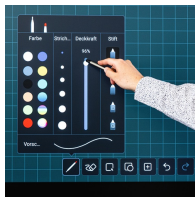

STANDARDAUSFÜHRUNG

Digitaltafel, Displaygröße 75" (176x103x10cm) oder 86" (199x118x10cm), aus gehärtetem Glas (ESG), blendfrei mit Touchscreen, Seitenverhältnis 16:9, Auflösung 3.840 x 2.160 Bildpunkte (UHD); 2 integrierte 12W Lautsprecher

OPTIONEN

- Einschub-PC
- Audiosystem
- zwei beidseitig beschreibbare Tafel-Flügel

TECHNISCHE DATEN

PYLONHÖHE VERSTELLBEREICH	270 cm gesamte Pylonenhöhe
ANZAHL SCHREIBFLÄCHEN AUSFÜHRUNG	4 wandmontiert, höhenverstellbar, klappbare Seitenflügel

VORTEILE/BESONDERHEITEN

Kantenschutz durch gerundete „Sicherheitsecken“

Clevere Whiteboard-App mit vielen Vorlagen und Funktionen

Übersichtliches und intuitives Bedienkonzept

Einfache Bildschirmübertragung von allen Endgeräten

Anschlüsse direkt im Gehäuse integriert

Durchgehende Ablageleiste für Stifte