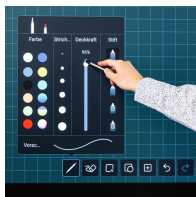

STANDARDAUSFÜHRUNG

Digitaltafel, Displaygröße 75" (176x103x10cm) oder 86" (199x118x10cm), aus gehärtetem Glas (ESG), blendfrei mit Touchscreen, Seitenverhältnis 16:9, Auflösung 3.840 x 2.160 Bildpunkte (UHD); 2 integrierte 12W Lautsprecher

OPTIONEN

- Einschub-PC
- Audiosystem
- Höhenverstellung elektrisch
- zwei beidseitig beschreibbare Tafel-Flügel

TECHNISCHE DATEN

VERSTELLBEREICH AUSFÜHRUNG bis zu 60 cm wandmontiert, höhenverstellbar

VORTEILE/BESONDERHEITEN

Kantenschutz durch gerundete „Sicherheitsecken“

Clevere Whiteboard-App mit vielen Vorlagen und Funktionen

Übersichtliches und intuitives Bedienkonzept

Einfache Bildschirmübertragung von allen Endgeräten

Anschlüsse direkt im Gehäuse integriert