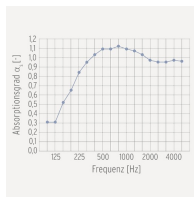

Screwed fixing with sturdy mounting plate.

OPTIONS

TECHNICAL SPECIFICATIONS

TOTAL WIDTH	120 cm
TOTAL HEIGHT	120 cm
TOTAL DEPTH	6 cm
WEIGHT	15 kg

BENEFITS/SPECIALS

Abnehmbarer und waschbarer Bezugsstoff

Saubere Befestigung mit stabiler Montageplatte, geschraubt